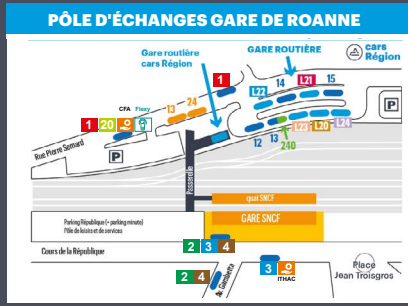

PRENDRE LE CAR À ROANNE

Lignes cars Région du département de la Loire
Lignes bus STAR
Lignes cars et bus de Roanne Agglomération
Cars TER Express, Navette TGV
Lignes des cars du Rhône

TRANSPORT À LA DEMANDE

Réservation

Les courses en TAD ne sont déclenchées qu'en cas de réservation.

Les réservations se font par téléphone au 04 26 47 64 37. Réservations disponibles du lundi au vendredi de 8h à 18h et jusqu'à la veille de la course avant 15h. Le vendredi avant 15h pour réserver les samedis, dimanches et lundis.

Ponctualité et itinéraires

Tarification et accès au service

Les tarifs sont identiques à ceux des lignes régulières Cars Région. Les abonnements scolaires ne sont pas acceptés sur les TAD. Les usagers n'étant pas en mesure de présenter un abonnement, un titre 10 voyages ou de régler un titre unitaire pourront se voir refuser l'accès.

CALENDRIERS DES PÉRIODES

Les jours de circulation des services sont abrégés comme suit :

L : lundi* / **M** : mardi* / **Me** : mercredi* / **J** : jeudi* / **V** : vendredi* / **S** : samedi* / **DF** : dimanche et fêtes

* sauf jours de fête

Vacances scolaires

Noël : du lundi 20/12/2021 au vendredi 31/12/2021 inclus

Hiver : du lundi 14/02/2022 au vendredi 25/02/2022 inclus

Ascension : Vendredi 27/05/2022

Vacances d'été Cars Région

Du lundi 11/07/2022 au vendredi 19/08/2022

TARIFICATION

Ticket / **2€**
Carnet 10 tickets / **18€**
Abonnement mensuel / **40€**
Abonnement annuel / **400€**

Nouveau!

- De nombreuses réductions possibles
- Une tarification complémentaire STAS + Cars Région à prix attractifs,
- Des facilités d'achat (vente en ligne ou par simple envoi SMS) et de paiement (prélèvement mensuel)

Renseignements - accessibilité : www.auvergnerhonealpes.fr/435-loire.htm

Recevez des informations sur votre ligne par SMS
Pour vous inscrire : www.autocarsplanche.net

La Région vous transporte

Du 6 décembre 2021 au 31 août 2022